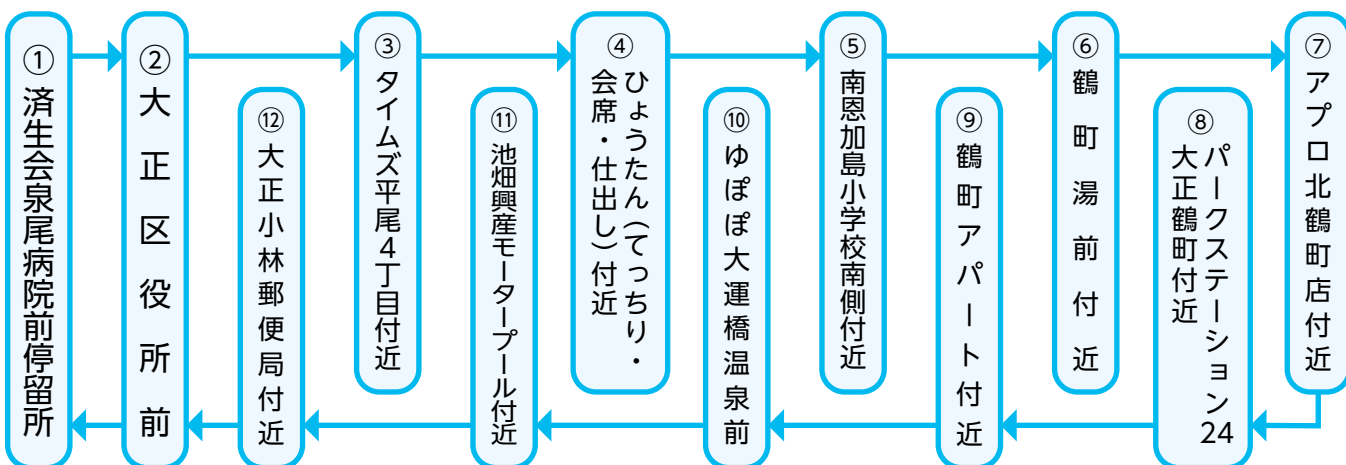

大阪府済生会
泉尾病院

通院が
便利に
なります

無料送迎バス 運行スタート!

6/1(水)

月曜～金曜、
土曜午前運行

北ルート

南ルート

- 万一、満席の場合はご乗車できませんのでご了承ください。
- 各のりばには標識がありません。
- 交通事情により発着時間が前後する場合がございます。
- 当日の運行状況等については、新館1階待合ロビーのお知らせ板に随時掲載致します。
- 乗車時は必ずマスクの着用をお願い致します。発熱・咳などの症状がある方は、利用をお控えください。

社会福祉法人

恩賜財団 大阪府済生会泉尾病院

■ 問い合わせ先

大阪府済生会泉尾病院 庶務課 TEL: 06-6551-0815

時刻表 (北ルート)

	1 便目	2 便目	3 便目	4 便目	5 便目	6 便目	7 便目	
往路	① 済生会泉尾病院前停留所	—	8:50	10:00	11:10	12:40	13:50	15:00
	② 大正区役所前	—	8:55	10:05	11:15	12:45	13:55	15:05
	③ すき家大正泉尾店前	—	8:58	10:08	11:18	12:48	13:58	15:08
	④ 大正区老人福祉センター北側付近	—	9:03	10:13	11:23	12:53	14:03	15:13
	⑤ 泉尾上公園付近 (北向き)	—	9:05	10:15	11:25	12:55	14:05	15:15
	⑥ たこやきや〜まん大正駅前店付近	—	9:10	10:20	11:30	13:00	14:10	15:20
復路	⑦ じゃんぼ総本店 JR 大正駅前店付近	8:10	9:20	10:30	—	13:10	14:20	15:30
	⑧ 三西皓養社児童遊園前	8:15	9:25	10:35	—	13:15	14:25	15:35
	⑨ 泉尾上公園付近 (南向き)	8:18	9:28	10:38	—	13:18	14:28	15:38
	⑩ 大正区老人福祉センター前	8:21	9:31	10:41	—	13:21	14:31	15:41
	⑪ チャイニーズキッチン上海付近	8:31	9:41	10:51	—	13:31	14:41	15:51
	② 大正区役所前	8:35	9:45	10:55	—	13:35	14:45	15:55
	① 済生会泉尾病院前停留所	8:40	9:50	11:00	—	13:40	14:50	16:00

※土曜日は6便目・7便目の運行はございません

運行ルート (北ルート)

— 往路 — 復路

のりばはこちらからも
ご確認いただけます

時刻表 (南ルート)

	1 便目	2 便目	3 便目	4 便目	5 便目	6 便目	7 便目	
往路	① 済生会泉尾病院前停留所	—	8:45	9:55	11:05	12:35	13:45	14:55
	② 大正区役所前	—	8:50	10:00	11:10	12:40	13:50	15:00
	③ タイムズ平尾 4 丁目付近	—	8:53	10:03	11:13	12:43	13:53	15:03
	④ ひょうたん (てっちり・会席・仕出し) 付近	—	8:58	10:08	11:18	12:48	13:58	15:08
	⑤ 南恩加島小学校南側付近	—	9:03	10:13	11:23	12:53	14:03	15:13
	⑥ 鶴町湯前付近	—	9:08	10:18	11:28	12:58	14:08	15:18
	⑦ アプロ北鶴町店付近	—	9:10	10:20	11:30	13:00	14:10	15:20
復路	⑧ パークステーション 24 大正鶴町付近	8:02	9:12	10:22	—	13:02	14:12	15:22
	⑨ 鶴町アパート付近	8:04	9:14	10:24	—	13:04	14:14	15:24
	⑩ ゆぼぼ大運橋温泉前	8:09	9:19	10:29	—	13:09	14:19	15:29
	⑪ 池畑興産モータープール付近	8:13	9:23	10:33	—	13:13	14:23	15:33
	⑫ 大正小林郵便局付近	8:17	9:27	10:37	—	13:17	14:27	15:37
	② 大正区役所前	8:22	9:32	10:42	—	13:22	14:32	15:42
① 済生会泉尾病院前停留所	8:30	9:40	10:50	—	13:30	14:40	15:50	