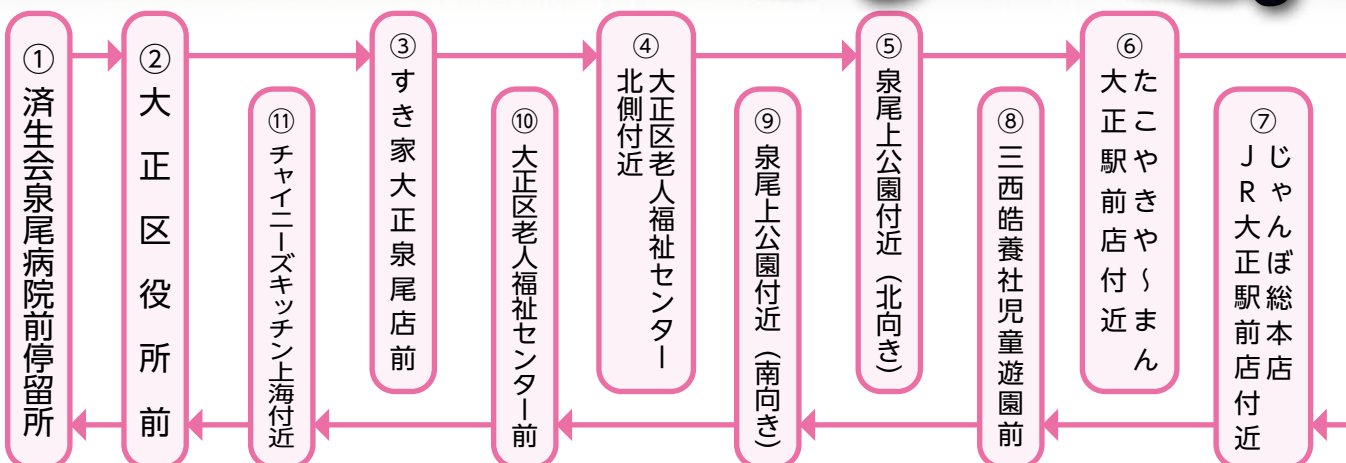

大阪府済生会
泉尾病院

通院が
便利に
なります

無料送迎バス 運行スタート!

6/1(水)

月曜～金曜、
土曜午前運行

北ルート

南ルート

- 万一、満席の場合はご乗車できませんのでご了承ください。
- 各のりばには標識がありません。
- 交通事情により発着時間が前後する場合がございます。
- 当日の運行状況等については、新館1階待合ロビーのお知らせ板に随時掲載致します。
- 乗車時は必ずマスクの着用をお願い致します。発熱・咳などの症状がある方は、利用をお控えください。

社会福祉法人

恩賜財団 大阪府済生会泉尾病院

■ 問い合わせ先

大阪府済生会泉尾病院 庶務課 TEL: 06-6551-0815

時刻表 (北ルート)

	1 便目	2 便目	3 便目	4 便目	5 便目	6 便目	7 便目	
往路	① 済生会泉尾病院前停留所	—	8:50	10:00	11:10	12:40	13:50	15:00
	② 大正区役所前	—	8:55	10:05	11:15	12:45	13:55	15:05
	③ すき家大正泉尾店前	—	8:58	10:08	11:18	12:48	13:58	15:08
	④ 大正区老人福祉センター北側付近	—	9:03	10:13	11:23	12:53	14:03	15:13
	⑤ 泉尾上公園付近 (北向き)	—	9:05	10:15	11:25	12:55	14:05	15:15
	⑥ たこやきや〜まん大正駅前店付近	—	9:10	10:20	11:30	13:00	14:10	15:20
復路	⑦ じゃんぼ総本店 JR 大正駅前店付近	8:10	9:20	10:30	—	13:10	14:20	15:30
	⑧ 三西皓養社児童遊園前	8:15	9:25	10:35	—	13:15	14:25	15:35
	⑨ 泉尾上公園付近 (南向き)	8:18	9:28	10:38	—	13:18	14:28	15:38
	⑩ 大正区老人福祉センター前	8:21	9:31	10:41	—	13:21	14:31	15:41
	⑪ チャイニーズキッチン上海付近	8:31	9:41	10:51	—	13:31	14:41	15:51
	② 大正区役所前	8:35	9:45	10:55	—	13:35	14:45	15:55
	① 済生会泉尾病院前停留所	8:40	9:50	11:00	—	13:40	14:50	16:00

※土曜日は6便目・7便目の運行はございません

運行ルート (北ルート)

— 往路 — 復路

のりばはこちらからも
ご確認いただけます

時刻表 (南ルート)

	1 便目	2 便目	3 便目	4 便目	5 便目	6 便目	7 便目	
往路	① 済生会泉尾病院前停留所	—	8:45	9:55	11:05	12:35	13:45	14:55
	② 大正区役所前	—	8:50	10:00	11:10	12:40	13:50	15:00
	③ タイムズ平尾 4 丁目付近	—	8:53	10:03	11:13	12:43	13:53	15:03
	④ ひょうたん (てっちり・会席・仕出し) 付近	—	8:58	10:08	11:18	12:48	13:58	15:08
	⑤ 南恩加島小学校南側付近	—	9:03	10:13	11:23	12:53	14:03	15:13
	⑥ 鶴町湯前付近	—	9:08	10:18	11:28	12:58	14:08	15:18
	⑦ アプロ北鶴町店付近	—	9:10	10:20	11:30	13:00	14:10	15:20
復路	⑧ パークステーション 24 大正鶴町付近	8:02	9:12	10:22	—	13:02	14:12	15:22
	⑨ 鶴町アパート付近	8:04	9:14	10:24	—	13:04	14:14	15:24
	⑩ ゆぼぼ大運橋温泉前	8:09	9:19	10:29	—	13:09	14:19	15:29
	⑪ 池畑興産モータープール付近	8:13	9:23	10:33	—	13:13	14:23	15:33
	⑫ 大正小林郵便局付近	8:17	9:27	10:37	—	13:17	14:27	15:37
	② 大正区役所前	8:22	9:32	10:42	—	13:22	14:32	15:42
① 済生会泉尾病院前停留所	8:30	9:40	10:50	—	13:30	14:40	15:50	