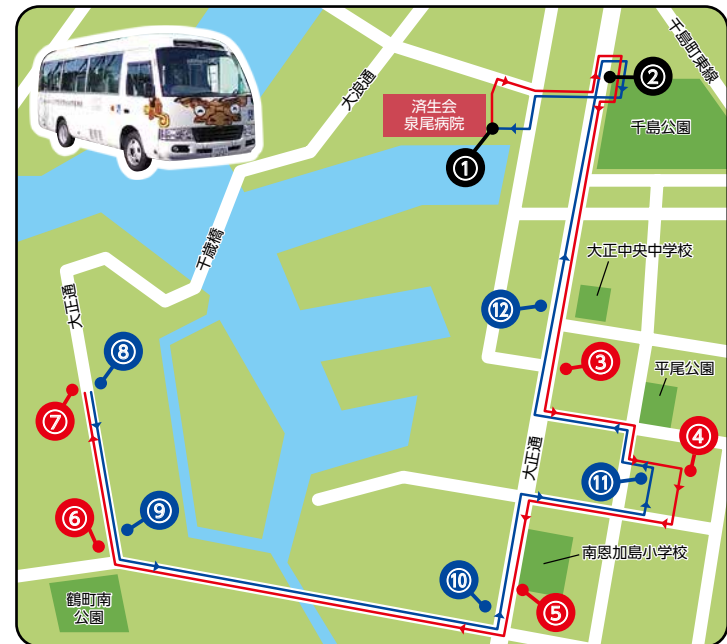

大阪府済生会
泉尾病院

通院が
便利に
なります

無料送迎バス 運行スタート!

6/1(水)

月曜～金曜、
土曜午前運行

北ルート

南ルート

- 万一、満席の場合はご乗車できませんのでご了承ください。
- 各のりばには標識がありません。
- 交通事情により発着時間が前後する場合がございます。
- 当日の運行状況等については、新館1階待合ロビーのお知らせ板に随時掲載致します。
- 乗車時は必ずマスクの着用をお願い致します。発熱・咳などの症状がある方は、利用をお控えください。

社会福祉法人

恩賜財団 大阪府済生会泉尾病院

■ 問い合わせ先

大阪府済生会泉尾病院 庶務課 TEL: 06-6551-0815

時刻表 (北ルート)

	1 便目	2 便目	3 便目	4 便目	5 便目	6 便目	7 便目	
往路	① 済生会泉尾病院前停留所	—	8:50	10:00	11:10	12:40	13:50	15:00
	② 大正区役所前	—	8:55	10:05	11:15	12:45	13:55	15:05
	③ すき家大正泉尾店前	—	8:58	10:08	11:18	12:48	13:58	15:08
	④ 大正区老人福祉センター北側付近	—	9:03	10:13	11:23	12:53	14:03	15:13
	⑤ 泉尾上公園付近 (北向き)	—	9:05	10:15	11:25	12:55	14:05	15:15
	⑥ たこやきや〜まん大正駅前店付近	—	9:10	10:20	11:30	13:00	14:10	15:20
復路	⑦ じゃんぼ総本店 JR 大正駅前店付近	8:10	9:20	10:30	—	13:10	14:20	15:30
	⑧ 三西皓養社児童遊園前	8:15	9:25	10:35	—	13:15	14:25	15:35
	⑨ 泉尾上公園付近 (南向き)	8:18	9:28	10:38	—	13:18	14:28	15:38
	⑩ 大正区老人福祉センター前	8:21	9:31	10:41	—	13:21	14:31	15:41
	⑪ チャイニーズキッチン上海付近	8:31	9:41	10:51	—	13:31	14:41	15:51
	② 大正区役所前	8:35	9:45	10:55	—	13:35	14:45	15:55
	① 済生会泉尾病院前停留所	8:40	9:50	11:00	—	13:40	14:50	16:00

※土曜日は6便目・7便目の運行はございません

運行ルート (北ルート)

— 往路 — 復路

のりばはこちらからも
ご確認いただけます

時刻表 (南ルート)

	1 便目	2 便目	3 便目	4 便目	5 便目	6 便目	7 便目	
往路	① 済生会泉尾病院前停留所	—	8:45	9:55	11:05	12:35	13:45	14:55
	② 大正区役所前	—	8:50	10:00	11:10	12:40	13:50	15:00
	③ タイムズ平尾 4 丁目付近	—	8:53	10:03	11:13	12:43	13:53	15:03
	④ ひょうたん (てっちり・会席・仕出し) 付近	—	8:58	10:08	11:18	12:48	13:58	15:08
	⑤ 南恩加島小学校南側付近	—	9:03	10:13	11:23	12:53	14:03	15:13
	⑥ 鶴町湯前付近	—	9:08	10:18	11:28	12:58	14:08	15:18
	⑦ アプロ北鶴町店付近	—	9:10	10:20	11:30	13:00	14:10	15:20
復路	⑧ パークステーション 24 大正鶴町付近	8:02	9:12	10:22	—	13:02	14:12	15:22
	⑨ 鶴町アパート付近	8:04	9:14	10:24	—	13:04	14:14	15:24
	⑩ ゆぼぼ大運橋温泉前	8:09	9:19	10:29	—	13:09	14:19	15:29
	⑪ 池畑興産モータープール付近	8:13	9:23	10:33	—	13:13	14:23	15:33
	⑫ 大正小林郵便局付近	8:17	9:27	10:37	—	13:17	14:27	15:37
	② 大正区役所前	8:22	9:32	10:42	—	13:22	14:32	15:42
① 済生会泉尾病院前停留所	8:30	9:40	10:50	—	13:30	14:40	15:50	

※土曜日は6便目・7便目の運行はございません

運行ルート (南ルート)

— 往路 — 復路

のりばはこちらからも
ご確認いただけます