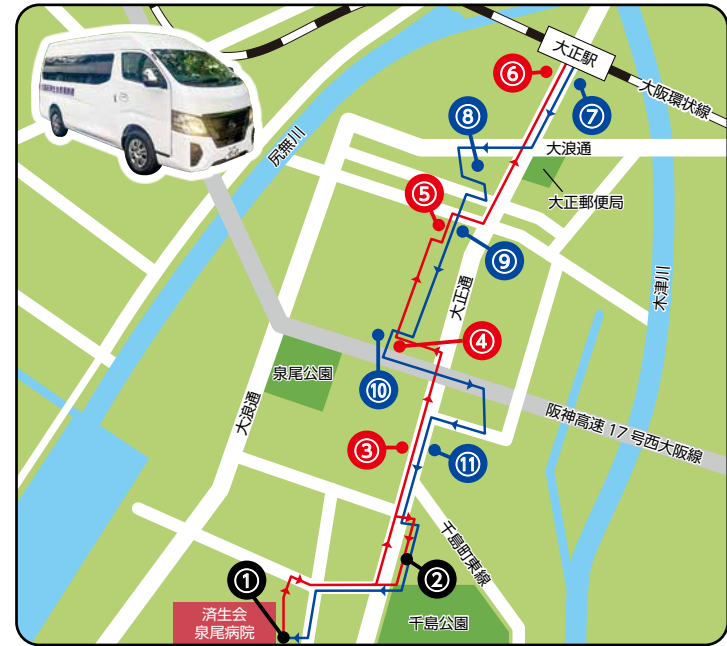

大阪府済生会
泉尾病院

通院が
便利に
なります

無料送迎バス 運行スタート!

6/1(水)

月曜～金曜、
土曜午前運行

北ルート

南ルート

- 万一、満席の場合はご乗車できませんのでご了承ください。
- 各のりばには標識がありません。
- 交通事情により発着時間が前後する場合がございます。
- 当日の運行状況等については、新館1階待合ロビーのお知らせ板に随時掲載致します。
- 乗車時は必ずマスクの着用をお願い致します。発熱・咳などの症状がある方は、利用をお控えください。

社会福祉法人

恩賜財団 大阪府済生会泉尾病院

■ 問い合わせ先

大阪府済生会泉尾病院 庶務課 TEL: 06-6551-0815

時刻表 (北ルート)

	1 便目	2 便目	3 便目	4 便目	5 便目	6 便目	7 便目	
往路	① 済生会泉尾病院前停留所	—	8:50	10:00	11:10	12:40	13:50	15:00
	② 大正区役所前	—	8:55	10:05	11:15	12:45	13:55	15:05
	③ すき家大正泉尾店前	—	8:58	10:08	11:18	12:48	13:58	15:08
	④ 大正区老人福祉センター北側付近	—	9:03	10:13	11:23	12:53	14:03	15:13
	⑤ 泉尾上公園付近 (北向き)	—	9:05	10:15	11:25	12:55	14:05	15:15
	⑥ たこやきや〜まん大正駅前店付近	—	9:10	10:20	11:30	13:00	14:10	15:20
復路	⑦ じゃんぼ総本店 JR 大正駅前店付近	8:10	9:20	10:30	—	13:10	14:20	15:30
	⑧ 三西皓養社児童遊園前	8:15	9:25	10:35	—	13:15	14:25	15:35
	⑨ 泉尾上公園付近 (南向き)	8:18	9:28	10:38	—	13:18	14:28	15:38
	⑩ 大正区老人福祉センター前	8:21	9:31	10:41	—	13:21	14:31	15:41
	⑪ チャイニーズキッチン上海付近	8:31	9:41	10:51	—	13:31	14:41	15:51
	② 大正区役所前	8:35	9:45	10:55	—	13:35	14:45	15:55
	① 済生会泉尾病院前停留所	8:40	9:50	11:00	—	13:40	14:50	16:00

※土曜日は6便目・7便目の運行はございません

運行ルート (北ルート)

— 往路 — 復路

のりばはこちらからも
ご確認いただけます

時刻表 (南ルート)

	1 便目	2 便目	3 便目	4 便目	5 便目	6 便目	7 便目	
往路	① 済生会泉尾病院前停留所	—	8:45	9:55	11:05	12:35	13:45	14:55
	② 大正区役所前	—	8:50	10:00	11:10	12:40	13:50	15:00
	③ タイムズ平尾 4 丁目付近	—	8:53	10:03	11:13	12:43	13:53	15:03
	④ ひょうたん (てっちり・会席・仕出し) 付近	—	8:58	10:08	11:18	12:48	13:58	15:08
	⑤ 南恩加島小学校南側付近	—	9:03	10:13	11:23	12:53	14:03	15:13
	⑥ 鶴町湯前付近	—	9:08	10:18	11:28	12:58	14:08	15:18
	⑦ アプロ北鶴町店付近	—	9:10	10:20	11:30	13:00	14:10	15:20
復路	⑧ パークステーション 24 大正鶴町付近	8:02	9:12	10:22	—	13:02	14:12	15:22
	⑨ 鶴町アパート付近	8:04	9:14	10:24	—	13:04	14:14	15:24
	⑩ ゆぼぼ大運橋温泉前	8:09	9:19	10:29	—	13:09	14:19	15:29
	⑪ 池畑興産モータープール付近	8:13	9:23	10:33	—	13:13	14:23	15:33
	⑫ 大正小林郵便局付近	8:17	9:27	10:37	—	13:17	14:27	15:37
	② 大正区役所前	8:22	9:32	10:42	—	13:22	14:32	15:42
① 済生会泉尾病院前停留所	8:30	9:40	10:50	—	13:30	14:40	15:50	

※土曜日は6便目・7便目の運行はございません

運行ルート (南ルート)

— 往路 — 復路

のりばはこちらからも
ご確認いただけます